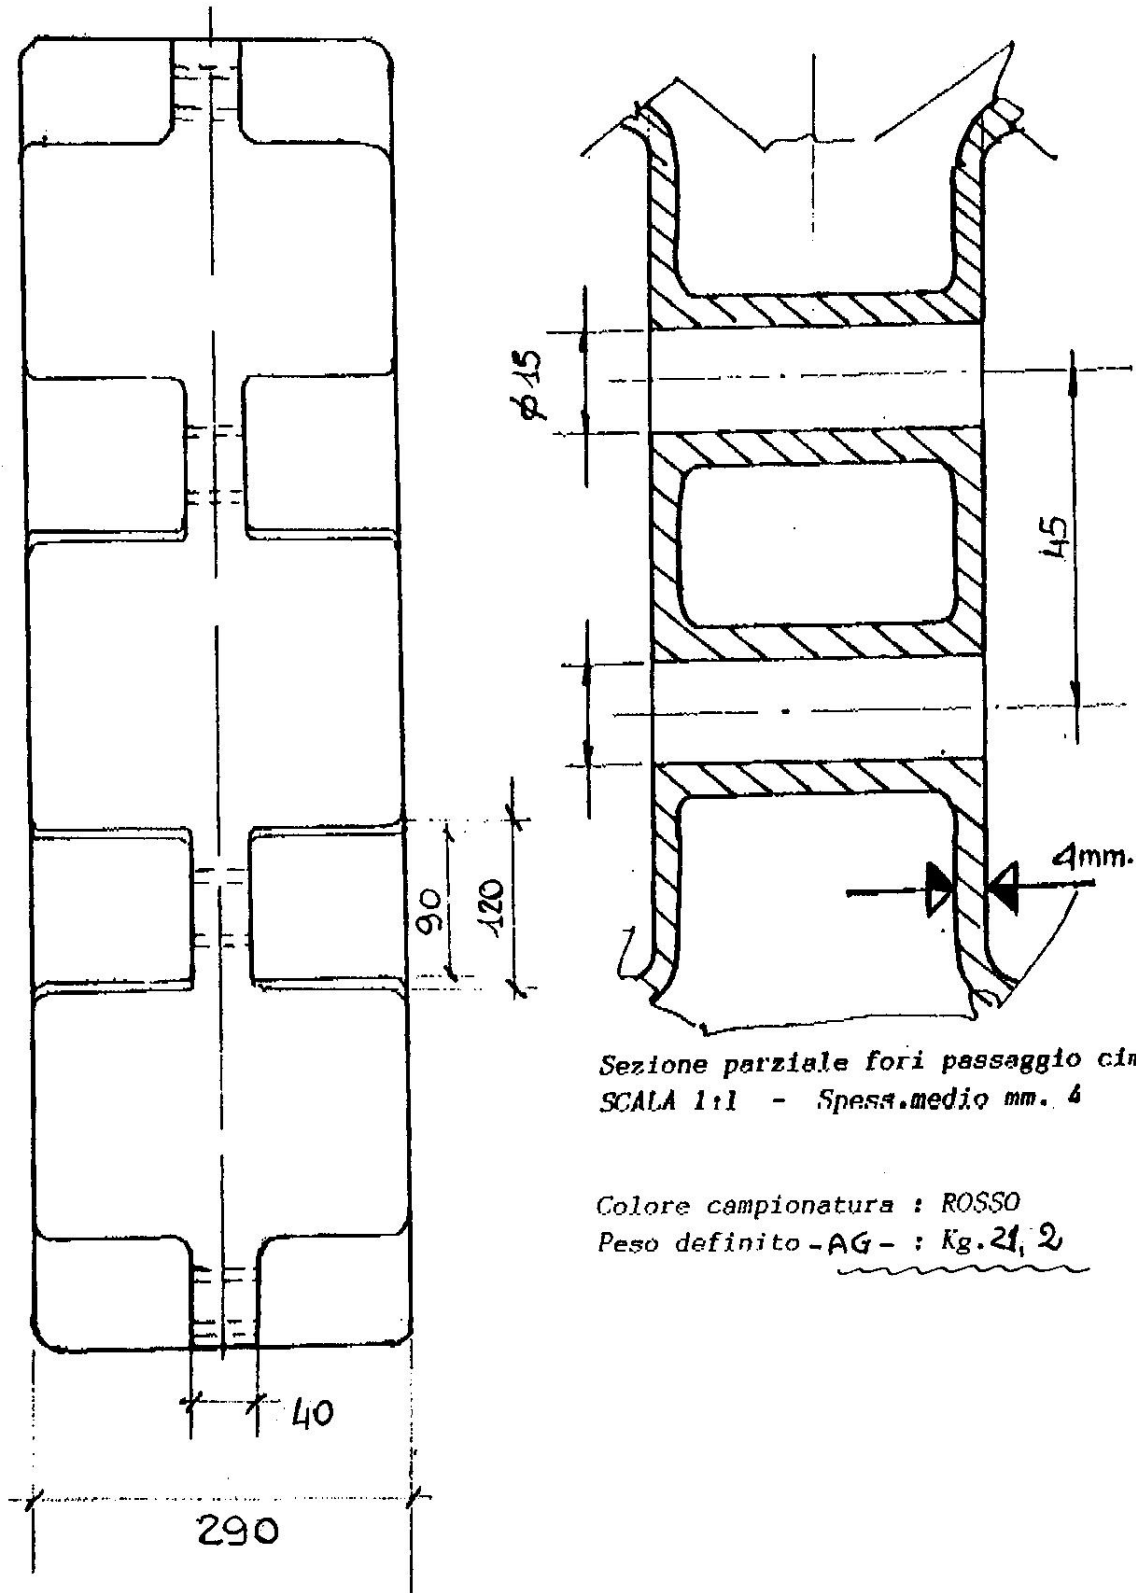

OSCOLATI SPA MILANO

Galleggiante 12P Disegno non in scala

Quote in mm.

segue sezione

OSCOLATI SPA MILANO

Galleggiante 12P Disegno non in scala

Quote in mm.

Sezione parziale fori passaggio cima
SCALA 1:1 - Spess.medio mm. 4

Colore campionatura : ROSSO
Peso definito -AG- : Kg. 21,2