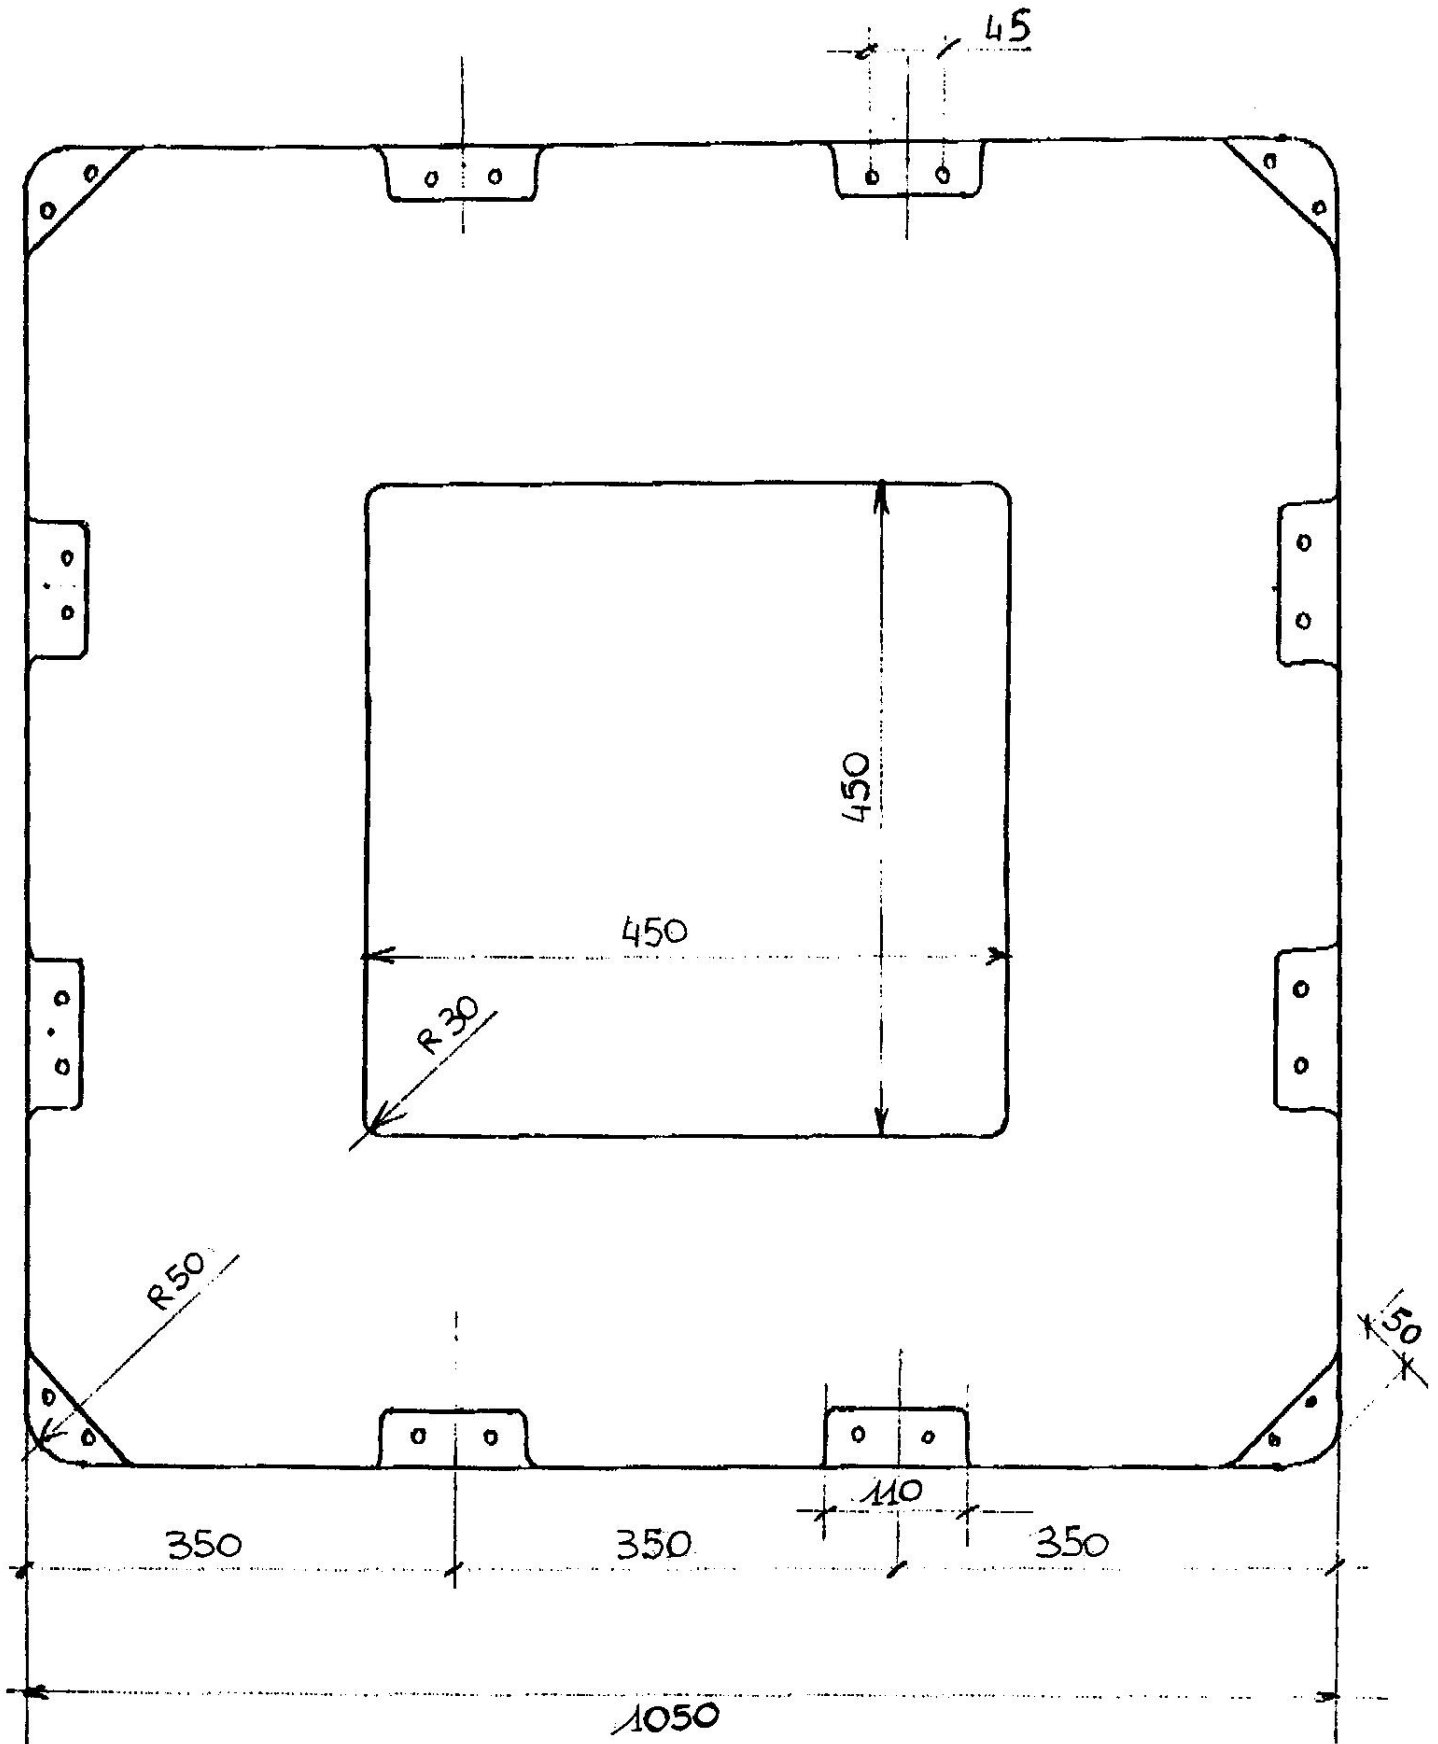

OSCOLATI SPA MILANO

Galleggiante 12P Disegno non in scala

Quote in mm.

segue sezione

OSCOLATI SPA MILANO

Galleggiante 12P Disegno non in scala

Quote in mm.

Sezione parziale fori passaggio cima
SCALA 1:1 - Spess.medio mm. 4

Colore campionatura : ROSSO
Peso definito -AG- : Kg. 21,2